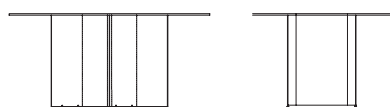

SIFF 江月

Christophe Delcourt

SIFF 餐桌通透、灵动，充满未来的现代感，桌腿结构以“半圆展翅”的形态，托举着延伸感的玻璃桌面，木质的柱体与灰色玻璃的轻透，更是虚实有致，充满了构成般的画面感。

结构

桌面为玻璃，底座为玻璃和板材贴皮

表面效果

桌面为灰色玻璃，底座为灰色玻璃和胡桃木色或染色橡木

餐桌 11C001

1600*1100*740mm
63.0*43.3*29.1"

1800*1100*740mm
70.9*43.3*29.1"

2000*1100*740mm
78.7*43.3*29.1"

2300*1100*740mm
90.6*43.3*29.1"

都汇里