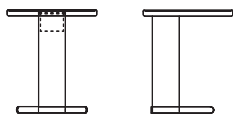

PLUS 佳怡

Ximi Li 李希米

PLUS 边几，是圆形和柱形的巧妙结合，充满个性的底架，开放地包围着茶几的柱体，极简的体量和线条，勾勒出有趣的对比，并给沙发的坐席和侧位带来别致的效果。

结构

整体为实木和板材贴皮，底座是不锈钢

表面效果

整体为胡桃木或者染色橡木，底座为香槟金镀钛

边几
42C005

D470*560mm
D18.5*22.0"

都汇里