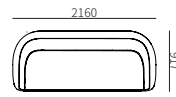

坐垫软包

坐垫为高弹海绵复合，最上层为蓬松棉

面料

沙发套不可拆卸，多种面料可选

靠包

无需额外靠包

组合沙发
D02

HC28

沙发

D02-1
1010*917*810mm
39.8*36.1*31.9"

D02-2
1760*917*810mm
69.3*36.1*31.9"

D02-3
2160*917*810mm
85.0*36.1*31.9"

单扶

D02A-1
1400*917*810mm
55.1*36.1*31.9"

D02A-2
1760*917*810mm
69.3*36.1*31.9"

D02A-3
2160*917*810mm
85.0*36.1*31.9"

单背

D02B-1
1200*917*810mm
47.2*36.1*31.9"

D02B-2
1400*917*810mm
55.1*36.1*31.9"

D02C
917*917*810mm
36.1*36.1*31.9"

角位

转角

D02D-1
1760*917*810mm
69.3*36.1*31.9"

D02D-2
2160*917*810mm
85.0*36.1*31.9"

组合尺寸

D02ZH-1
2800*917*810mm
110.2*36.1*31.9"

D02ZH-2
3077*1760*810mm
121.1*69.3*31.9"

D02ZH-3
3517*2160*810mm
138.5*85.0*31.9"

D02ZH-4
3517*2317*810mm
138.5*91.2*31.9"

D02ZH-5
3717*2160*810mm
146.3*85.0*31.9"