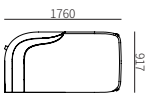

沙发

D02-1
1010*917*810mm
39.8*36.1*31.9"

D02-2
1760*917*810mm
69.3*36.1*31.9"

D02-3
2160*917*810mm
85.0*36.1*31.9"

单扶

D02A-1
1400*917*810mm
55.1*36.1*31.9"

D02A-2
1760*917*810mm
69.3*36.1*31.9"

D02A-3
2160*917*810mm
85.0*36.1*31.9"

单背

D02B-1
1200*917*810mm
47.2*36.1*31.9"

D02B-2
1400*917*810mm
55.1*36.1*31.9"

D02C
917*917*810mm
36.1*36.1*31.9"

角位

转角

D02D-1
1760*917*810mm
69.3*36.1*31.9"

D02D-2
2160*917*810mm
85.0*36.1*31.9"

组合尺寸

D02ZH-1
2800*917*810mm
110.2*36.1*31.9"

D02ZH-2
3077*1760*810mm
121.1*69.3*31.9"

D02ZH-3
3517*2160*810mm
138.5*85.0*31.9"

D02ZH-4
3517*2317*810mm
138.5*91.2*31.9"

D02ZH-5
3717*2160*810mm
146.3*85.0*31.9"