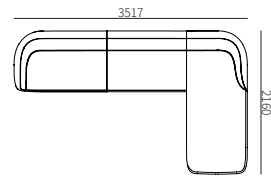

沙发

D02-1
1010*917*810mm
39.8*36.1*31.9"

D02-2
1760*917*810mm
69.3*36.1*31.9"

D02-3
2160*917*810mm
85.0*36.1*31.9"

单扶

D02A-1
1400*917*810mm
55.1*36.1*31.9"

D02A-2
1760*917*810mm
69.3*36.1*31.9"

D02A-3
2160*917*810mm
85.0*36.1*31.9"

单背

D02B-1
1200*917*810mm
47.2*36.1*31.9"

D02B-2
1400*917*810mm
55.1*36.1*31.9"

D02C
917*917*810mm
36.1*36.1*31.9"

角位

转角

D02D-1
1760*917*810mm
69.3*36.1*31.9"

D02D-2
2160*917*810mm
85.0*36.1*31.9"

组合尺寸

D02ZH-1
2800*917*810mm
110.2*36.1*31.9"

D02ZH-2
3077*1760*810mm
121.1*69.3*31.9"

D02ZH-3
3517*2160*810mm
138.5*85.0*31.9"

D02ZH-4
3517*2317*810mm
138.5*91.2*31.9"

D02ZH-5
3717*2160*810mm
146.3*85.0*31.9"