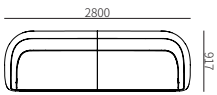

沙发

D02-1
1010*917*810mm
39.8*36.1*31.9"

D02-2
1760*917*810mm
69.3*36.1*31.9"

D02-3
2160*917*810mm
85.0*36.1*31.9"

单扶

D02A-1
1400*917*810mm
55.1*36.1*31.9"

D02A-2
1760*917*810mm
69.3*36.1*31.9"

D02A-3
2160*917*810mm
85.0*36.1*31.9"

单背

D02B-1
1200*917*810mm
47.2*36.1*31.9"

D02B-2
1400*917*810mm
55.1*36.1*31.9"

D02C
917*917*810mm
36.1*36.1*31.9"

角位

转角

D02D-1
1760*917*810mm
69.3*36.1*31.9"

D02D-2
2160*917*810mm
85.0*36.1*31.9"

组合尺寸

D02ZH-1
2800*917*810mm
110.2*36.1*31.9"

D02ZH-2
3077*1760*810mm
121.1*69.3*31.9"

D02ZH-3
3517*2160*810mm
138.5*85.0*31.9"

D02ZH-4
3517*2317*810mm
138.5*91.2*31.9"

D02ZH-5
3717*2160*810mm
146.3*85.0*31.9"