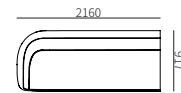

沙发

D02-1
1010*917*810mm
39.8*36.1*31.9"

D02-2
1760*917*810mm
69.3*36.1*31.9"

D02-3
2160*917*810mm
85.0*36.1*31.9"

单扶

D02A-1
1400*917*810mm
55.1*36.1*31.9"

D02A-2
1760*917*810mm
69.3*36.1*31.9"

D02A-3
2160*917*810mm
85.0*36.1*31.9"

单背

D02B-1
1200*917*810mm
47.2*36.1*31.9"

D02B-2
1400*917*810mm
55.1*36.1*31.9"

D02C
917*917*810mm
36.1*36.1*31.9"

角位

转角

D02D-1
1760*917*810mm
69.3*36.1*31.9"

D02D-2
2160*917*810mm
85.0*36.1*31.9"

组合尺寸

D02ZH-1
2800*917*810mm
110.2*36.1*31.9"

D02ZH-2
3077*1760*810mm
121.1*69.3*31.9"

D02ZH-3
3517*2160*810mm
138.5*85.0*31.9"

D02ZH-4
3517*2317*810mm
138.5*91.2*31.9"

D02ZH-5
3717*2160*810mm
146.3*85.0*31.9"