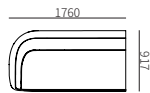

沙发

D02-1
1010*917*810mm
39.8*36.1*31.9"

D02-2
1760*917*810mm
69.3*36.1*31.9"

D02-3
2160*917*810mm
85.0*36.1*31.9"

单扶

D02A-1
1400*917*810mm
55.1*36.1*31.9"

D02A-2
1760*917*810mm
69.3*36.1*31.9"

D02A-3
2160*917*810mm
85.0*36.1*31.9"

单背

D02B-1
1200*917*810mm
47.2*36.1*31.9"

D02B-2
1400*917*810mm
55.1*36.1*31.9"

D02C
917*917*810mm
36.1*36.1*31.9"

角位

转角

D02D-1
1760*917*810mm
69.3*36.1*31.9"

D02D-2
2160*917*810mm
85.0*36.1*31.9"

组合尺寸

D02ZH-1
2800*917*810mm
110.2*36.1*31.9"

D02ZH-2
3077*1760*810mm
121.1*69.3*31.9"

D02ZH-3
3517*2160*810mm
138.5*85.0*31.9"

D02ZH-4
3517*2317*810mm
138.5*91.2*31.9"

D02ZH-5
3717*2160*810mm
146.3*85.0*31.9"