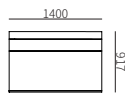

沙发

D02-1
1010*917*810mm
39.8*36.1*31.9"

D02-2
1760*917*810mm
69.3*36.1*31.9"

D02-3
2160*917*810mm
85.0*36.1*31.9"

单扶

D02A-1
1400*917*810mm
55.1*36.1*31.9"

D02A-2
1760*917*810mm
69.3*36.1*31.9"

D02A-3
2160*917*810mm
85.0*36.1*31.9"

单背

D02B-1
1200*917*810mm
47.2*36.1*31.9"

D02B-2
1400*917*810mm
55.1*36.1*31.9"

D02C
917*917*810mm
36.1*36.1*31.9"

角位

转角

D02D-1
1760*917*810mm
69.3*36.1*31.9"

D02D-2
2160*917*810mm
85.0*36.1*31.9"

组合尺寸

D02ZH-1
2800*917*810mm
110.2*36.1*31.9"

D02ZH-2
3077*1760*810mm
121.1*69.3*31.9"

D02ZH-3
3517*2160*810mm
138.5*85.0*31.9"

D02ZH-4
3517*2317*810mm
138.5*91.2*31.9"

D02ZH-5
3717*2160*810mm
146.3*85.0*31.9"