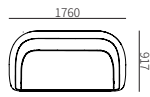

坐垫软包

坐垫为高弹海绵复合，最上层为蓬松棉

面料

沙发套不可拆卸，多种面料可选

靠包

无需额外靠包

组合沙发
D02

HC28

沙发

D02-1
1010*917*810mm
39.8*36.1*31.9"

D02-2
1760*917*810mm
69.3*36.1*31.9"

D02-3
2160*917*810mm
85.0*36.1*31.9"

单扶

D02A-1
1400*917*810mm
55.1*36.1*31.9"

D02A-2
1760*917*810mm
69.3*36.1*31.9"

D02A-3
2160*917*810mm
85.0*36.1*31.9"

单背

D02B-1
1200*917*810mm
47.2*36.1*31.9"

D02B-2
1400*917*810mm
55.1*36.1*31.9"

D02C
917*917*810mm
36.1*36.1*31.9"

角位

转角

D02D-1
1760*917*810mm
69.3*36.1*31.9"

D02D-2
2160*917*810mm
85.0*36.1*31.9"

组合尺寸

D02ZH-1
2800*917*810mm
110.2*36.1*31.9"

D02ZH-2
3077*1760*810mm
121.1*69.3*31.9"

D02ZH-3
3517*2160*810mm
138.5*85.0*31.9"

D02ZH-4
3517*2317*810mm
138.5*91.2*31.9"

D02ZH-5
3717*2160*810mm
146.3*85.0*31.9"