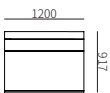

沙发

D02-1
1010*917*810mm
39.8*36.1*31.9"

D02-2
1760*917*810mm
69.3*36.1*31.9"

D02-3
2160*917*810mm
85.0*36.1*31.9"

单扶

D02A-1
1400*917*810mm
55.1*36.1*31.9"

D02A-2
1760*917*810mm
69.3*36.1*31.9"

D02A-3
2160*917*810mm
85.0*36.1*31.9"

单背

D02B-1
1200*917*810mm
47.2*36.1*31.9"

D02B-2
1400*917*810mm
55.1*36.1*31.9"

D02C
917*917*810mm
36.1*36.1*31.9"

角位

转角

D02D-1
1760*917*810mm
69.3*36.1*31.9"

D02D-2
2160*917*810mm
85.0*36.1*31.9"

组合尺寸

D02ZH-1
2800*917*810mm
110.2*36.1*31.9"

D02ZH-2
3077*1760*810mm
121.1*69.3*31.9"

D02ZH-3
3517*2160*810mm
138.5*85.0*31.9"

D02ZH-4
3517*2317*810mm
138.5*91.2*31.9"

D02ZH-5
3717*2160*810mm
146.3*85.0*31.9"