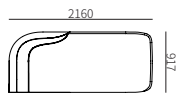

沙发

D02-1
1010*917*810mm
39.8*36.1*31.9"

D02-2
1760*917*810mm
69.3*36.1*31.9"

D02-3
2160*917*810mm
85.0*36.1*31.9"

单扶

D02A-1
1400*917*810mm
55.1*36.1*31.9"

D02A-2
1760*917*810mm
69.3*36.1*31.9"

D02A-3
2160*917*810mm
85.0*36.1*31.9"

单背

D02B-1
1200*917*810mm
47.2*36.1*31.9"

D02B-2
1400*917*810mm
55.1*36.1*31.9"

D02C
917*917*810mm
36.1*36.1*31.9"

角位

转角

D02D-1
1760*917*810mm
69.3*36.1*31.9"

D02D-2
2160*917*810mm
85.0*36.1*31.9"

组合尺寸

D02ZH-1
2800*917*810mm
110.2*36.1*31.9"

D02ZH-2
3077*1760*810mm
121.1*69.3*31.9"

D02ZH-3
3517*2160*810mm
138.5*85.0*31.9"

D02ZH-4
3517*2317*810mm
138.5*91.2*31.9"

D02ZH-5
3717*2160*810mm
146.3*85.0*31.9"