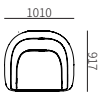

坐垫软包

坐垫为高弹海绵复合，最上层为蓬松棉

面料

沙发套不可拆卸，多种面料可选

靠包

无需额外靠包

组合沙发
D02

HC28

沙发

D02-1
1010*917*810mm
39.8*36.1*31.9"

D02-2
1760*917*810mm
69.3*36.1*31.9"

D02-3
2160*917*810mm
85.0*36.1*31.9"

单扶

D02A-1
1400*917*810mm
55.1*36.1*31.9"

D02A-2
1760*917*810mm
69.3*36.1*31.9"

D02A-3
2160*917*810mm
85.0*36.1*31.9"

单背

D02B-1
1200*917*810mm
47.2*36.1*31.9"

D02B-2
1400*917*810mm
55.1*36.1*31.9"

D02C
917*917*810mm
36.1*36.1*31.9"

角位

转角

D02D-1
1760*917*810mm
69.3*36.1*31.9"

D02D-2
2160*917*810mm
85.0*36.1*31.9"

组合尺寸

D02ZH-1
2800*917*810mm
110.2*36.1*31.9"

D02ZH-2
3077*1760*810mm
121.1*69.3*31.9"

D02ZH-3
3517*2160*810mm
138.5*85.0*31.9"

D02ZH-4
3517*2317*810mm
138.5*91.2*31.9"

D02ZH-5
3717*2160*810mm
146.3*85.0*31.9"