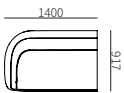

沙发

D02-1
1010*917*810mm
39.8*36.1*31.9"

D02-2
1760*917*810mm
69.3*36.1*31.9"

D02-3
2160*917*810mm
85.0*36.1*31.9"

单扶

D02A-1
1400*917*810mm
55.1*36.1*31.9"

D02A-2
1760*917*810mm
69.3*36.1*31.9"

D02A-3
2160*917*810mm
85.0*36.1*31.9"

单背

D02B-1
1200*917*810mm
47.2*36.1*31.9"

D02B-2
1400*917*810mm
55.1*36.1*31.9"

D02C
917*917*810mm
36.1*36.1*31.9"

角位

转角

D02D-1
1760*917*810mm
69.3*36.1*31.9"

D02D-2
2160*917*810mm
85.0*36.1*31.9"

组合尺寸

D02ZH-1
2800*917*810mm
110.2*36.1*31.9"

D02ZH-2
3077*1760*810mm
121.1*69.3*31.9"

D02ZH-3
3517*2160*810mm
138.5*85.0*31.9"

D02ZH-4
3517*2317*810mm
138.5*91.2*31.9"

D02ZH-5
3717*2160*810mm
146.3*85.0*31.9"