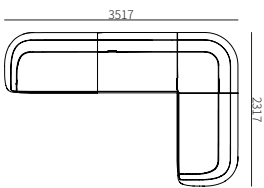

沙发

D02-1
1010*917*810mm
39.8*36.1*31.9"

D02-2
1760*917*810mm
69.3*36.1*31.9"

D02-3
2160*917*810mm
85.0*36.1*31.9"

单扶

D02A-1
1400*917*810mm
55.1*36.1*31.9"

D02A-2
1760*917*810mm
69.3*36.1*31.9"

D02A-3
2160*917*810mm
85.0*36.1*31.9"

单背

D02B-1
1200*917*810mm
47.2*36.1*31.9"

D02B-2
1400*917*810mm
55.1*36.1*31.9"

D02C
917*917*810mm
36.1*36.1*31.9"

角位

转角

D02D-1
1760*917*810mm
69.3*36.1*31.9"

D02D-2
2160*917*810mm
85.0*36.1*31.9"

组合尺寸

D02ZH-1
2800*917*810mm
110.2*36.1*31.9"

D02ZH-2
3077*1760*810mm
121.1*69.3*31.9"

D02ZH-3
3517*2160*810mm
138.5*85.0*31.9"

D02ZH-4
3517*2317*810mm
138.5*91.2*31.9"

D02ZH-5
3717*2160*810mm
146.3*85.0*31.9"